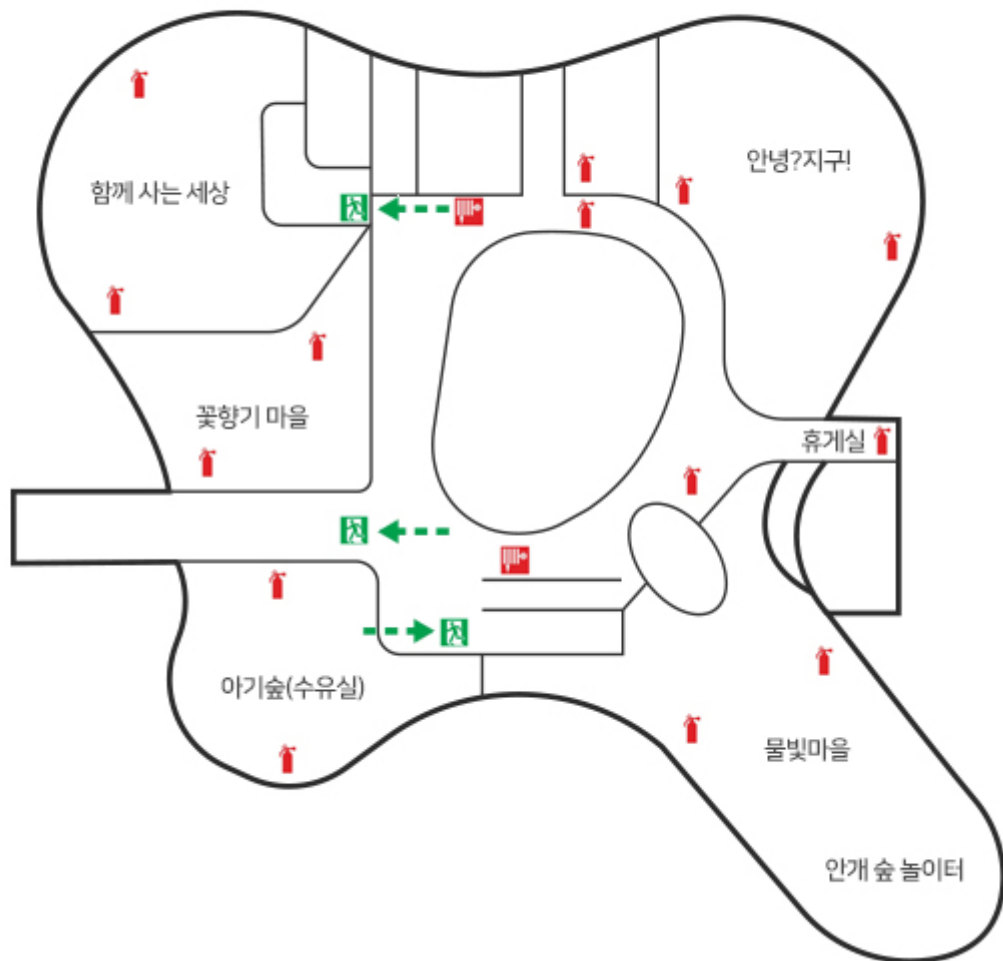

# 비상대피로

화재시 E/L 이용금지.  
비상계단을 이용해 주십시오.

## 2층

비상구  
Exit

소화전  
Fire Hose Reel

분말 소화기  
Powder Fire Extinguisher