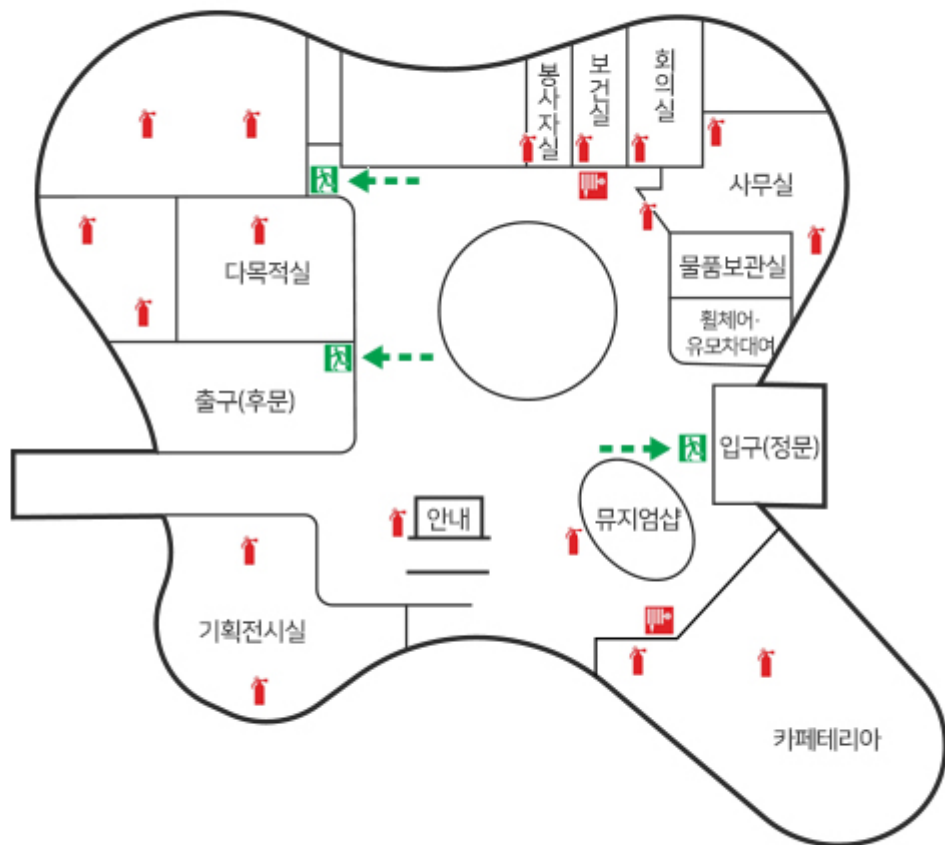

# 비상대피로

화재시 E/L 이용금지.  
비상계단을 이용해 주십시오.

## 1층

비상구  
Exit

소화전  
Fire Hose Reel

분말 소화기  
Powder Fire Extinguisher